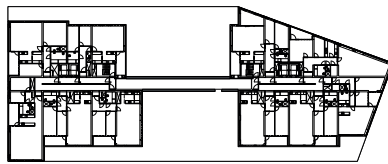

09

(B)

project **Hoge Erasmus**
typology **residential**
architect **Klunder Architecten**
realization **2001**
address **Willemsplein 489-569**

10

(B)

project **De Hoge Heren**
typology **residential**
architect **Wiel Arets**
realization **2001**
address **Gedempte Zalmhaven 47-749**